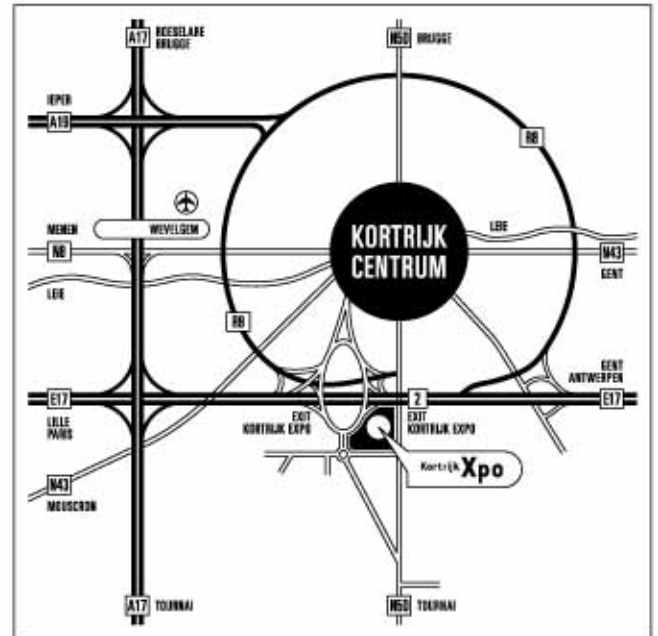

HOE BEREIKT U KORTRIJK XPO?

Kortrijk Xpo ligt midden in een groene zone aan uitrit n°2 [Kortrijk-Zuid] van de E17 autosnelweg Antwerpen-Gent-Kortrijk-Lille. Op de autosnelweg E17 in Kortrijk staan signalisatieborden [Kortrijk-Zuid/Expo] die u naar het beursgebouw brengen. Naast en achter het gebouw bevindt zich een ruime parking

MET DE AUTO

Kortrijk Xpo ligt onmiddellijk aan de afrit n°2 van de autosnelweg E17, Amsterdam, Antwerpen, Rijsel.

BEREIKBAARHEID

- **Vanuit Brussel** autosnelweg E40 tot Gent - autosnelweg E17 tot Kortrijk - afrit n°2 Kortrijk Zuid/Expo
- **Vanuit Antwerpen** autosnelweg E17 tot Kortrijk - afrit n°2 Kortrijk Zuid/Expo
- **Vanuit Mons-Doornik** autosnelweg E403 - autosnelweg E17 richting Gent - afrit n°2 Kortrijk Zuid/Expo
- **Vanuit Oostende-Brugge** A17 tot Kortrijk - R8 richting Kortrijk Zuid - afrit 't Hoge - afrit n°2 Kortrijk Zuid/Expo
- **Vanuit Nederland** autosnelweg A1 tot Breda - autosnelweg E17 Antwerpen-Gent-Kortrijk - afrit n°2 Kortrijk Zuid/Expo

MET HET VLIEGTUIG

- **Vanuit Wevelgem**; dankzij het nabijgelegen vliegveld in Wevelgem; is het beurs- en congrescentrum eveneens vlot toegankelijk voor zakenvluchten. In Wevelgem neemt u een taxi, die u binnen de 10 minuten naar Kortrijk Xpo (afstand: 7 km) brengt.
- **Vanuit Zaventem** wie met het vliegtuig in Brussel/Zaventem landt, spoort naar Brussel-Noord en neemt van daar de trein naar Kortrijk (afstand: 100 km).
- **Vanuit Lille/Lesquin** wie met het vliegtuig in Lille/Lesquin landt, neemt de taxi naar het station Lille-Flandres en vandaar de trein naar Kortrijk (afstand: 40 km).